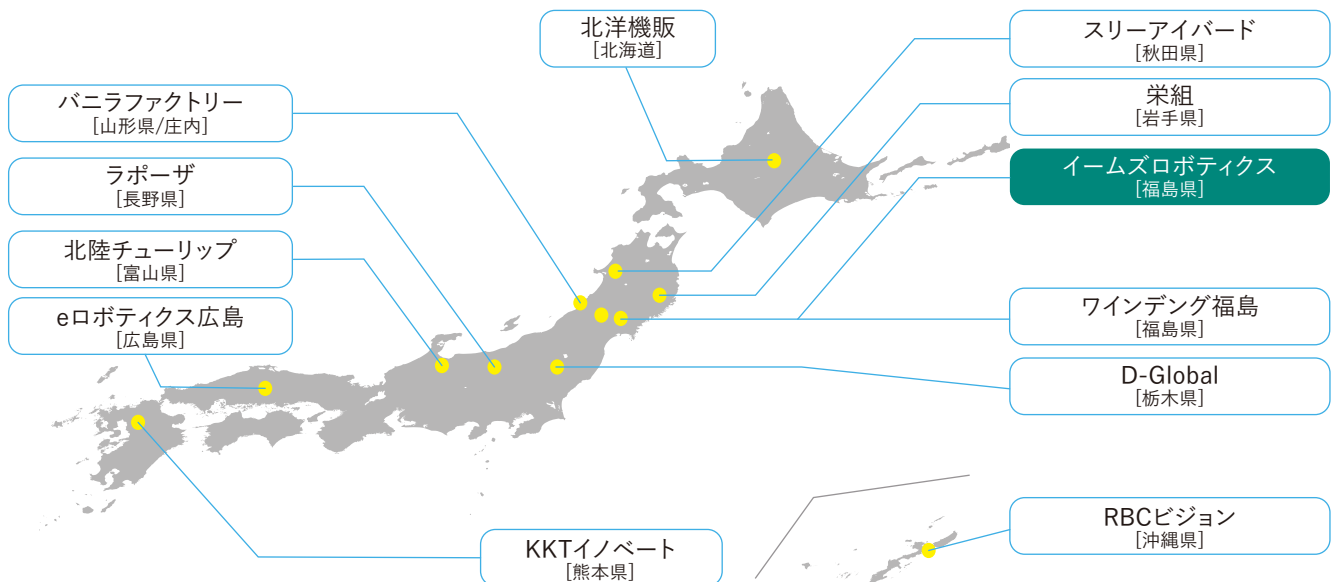

教習所によりカリキュラムと料金は個別に設定しています
最新機種に関する情報や販売、定期メンテナンスについてはお近くのディーラーへお尋ねください

イームズロボティクス株式会社
福島県南相馬市小高区飯崎字南原65番地の1

☎ 049-293-8556

🌐 info@eams-robo.co.jp